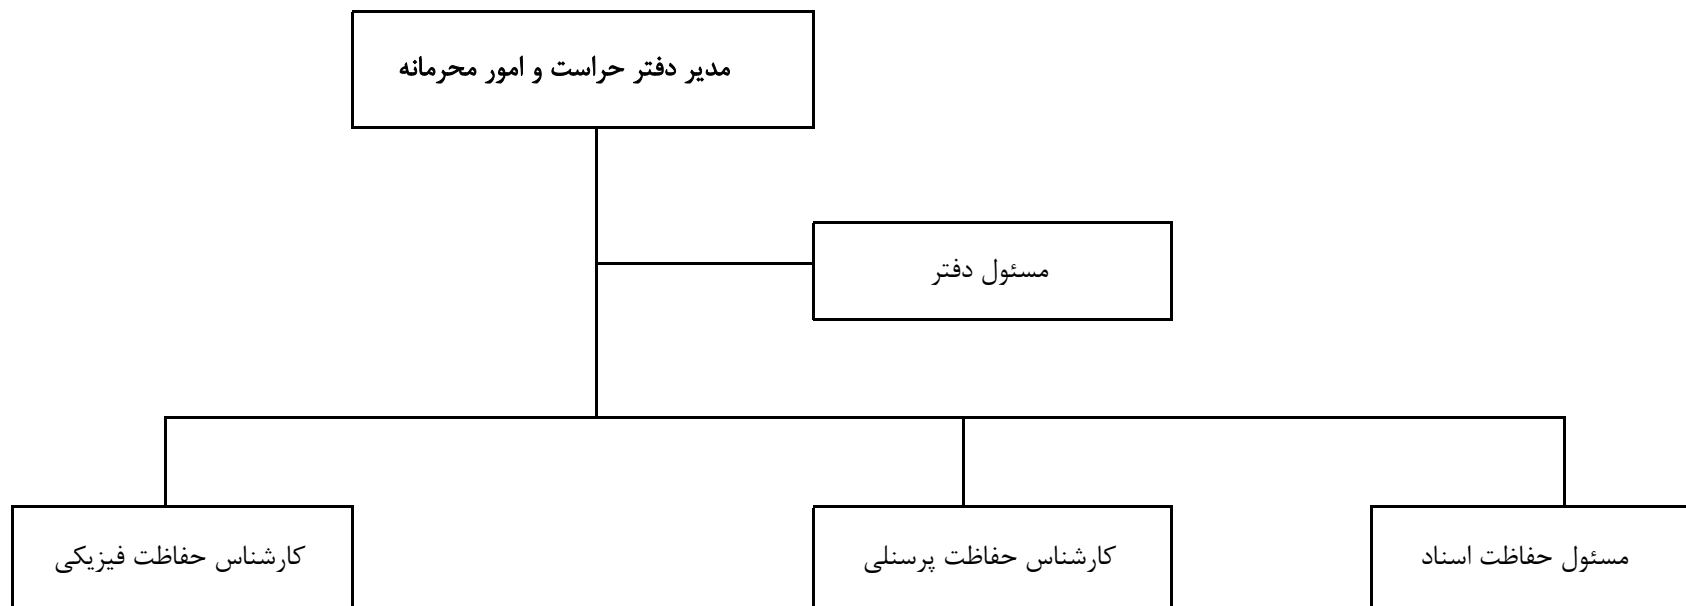

نمودار سازمانی  
شرکت برق منطقه ای یزد  
دفتر حراست و امور محرمانه

گروه تشکیلات

۱۳۸۵